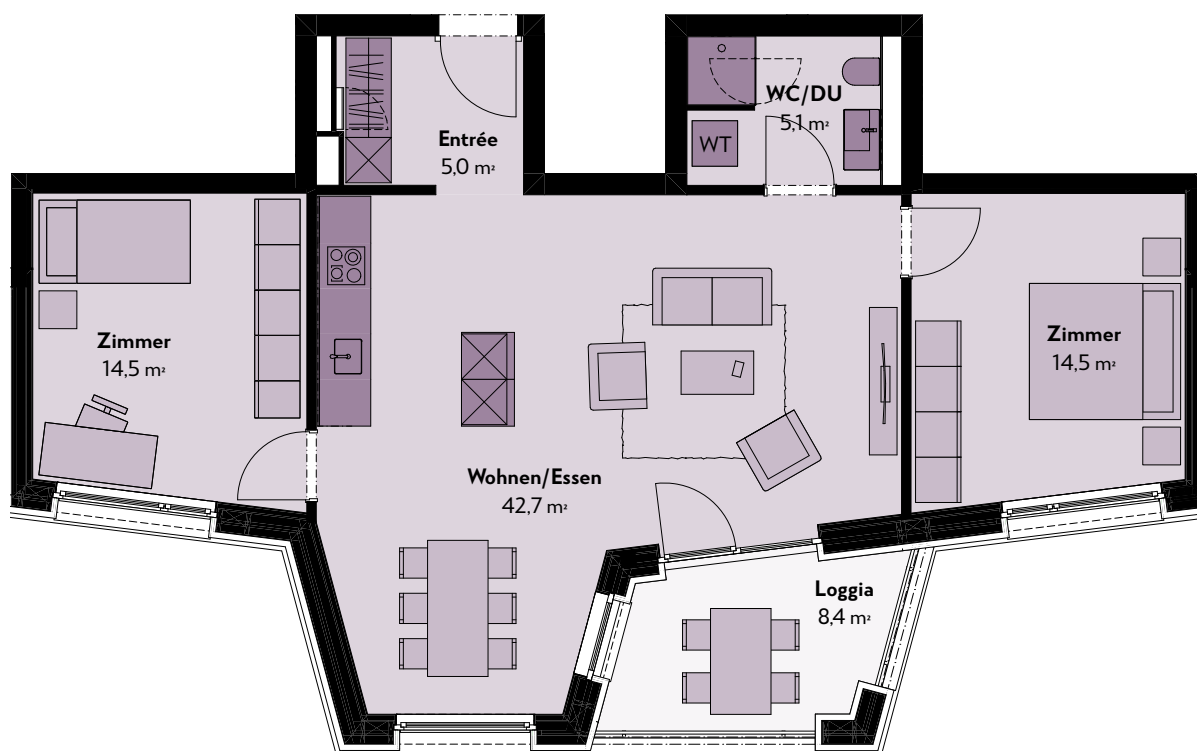

3.5-Zimmer-Wohnung

3. Obergeschoss

Papillionallee 111c, 3172 Niederwangen

Wohnungsnummer	2C_03_3
Wohnfläche Brutto	ca. 85 m ²
Loggia	ca. 8 m ²
Raumhöhe	ca. 2,45 m

0 1 2 5m

MST. 1:100