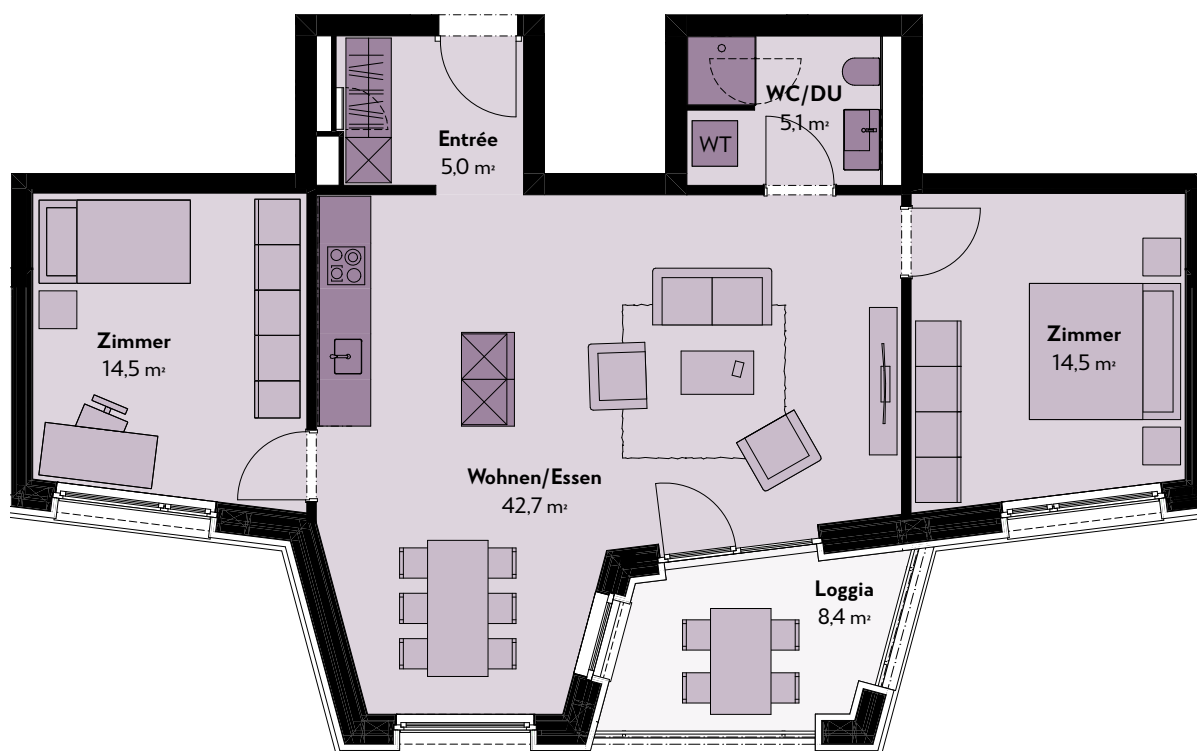

## 3.5-Zimmer-Wohnung

### 2. Obergeschoss

Papillionallee 111c, 3172 Niederwangen

<b>Wohnungsnummer</b>	2C_02_3
<b>Wohnfläche Brutto</b>	ca. 85 m <sup>2</sup>
<b>Loggia</b>	ca. 8 m <sup>2</sup>
<b>Raumhöhe</b>	ca. 2,45 m

0 1 2 5m

MST. 1:100