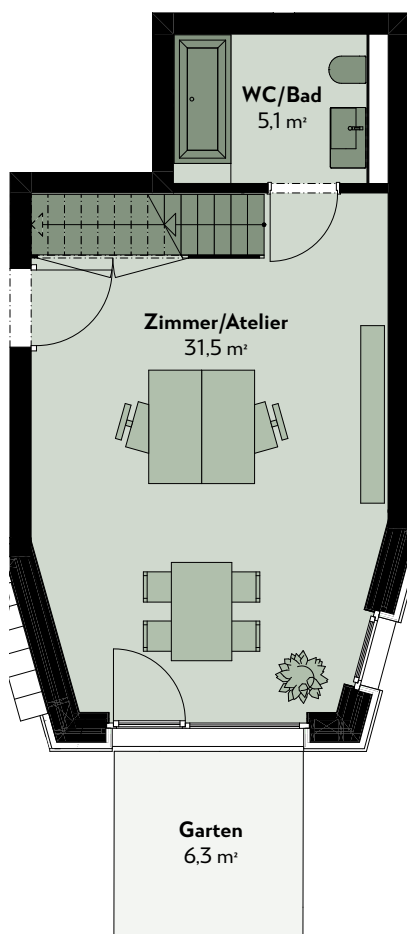

## 4.5-Zimmer-Wohnung Duplex

### Erdgeschoss – 1. Obergeschoss

Papillionallee 111c, 3172 Niederwangen

<b>Wohnungsnummer</b>	2C_00_3
<b>Wohnfläche Brutto</b>	ca. 122 m <sup>2</sup>
<b>Loggia</b>	ca. 8 m <sup>2</sup>
<b>Garten</b>	ca. 6 m <sup>2</sup>
<b>Raumhöhe</b>	ca. 2,45–2,62 m

0 1 2 5m  
MST. 1:100

0 1 2 5m  
MST. 1:100