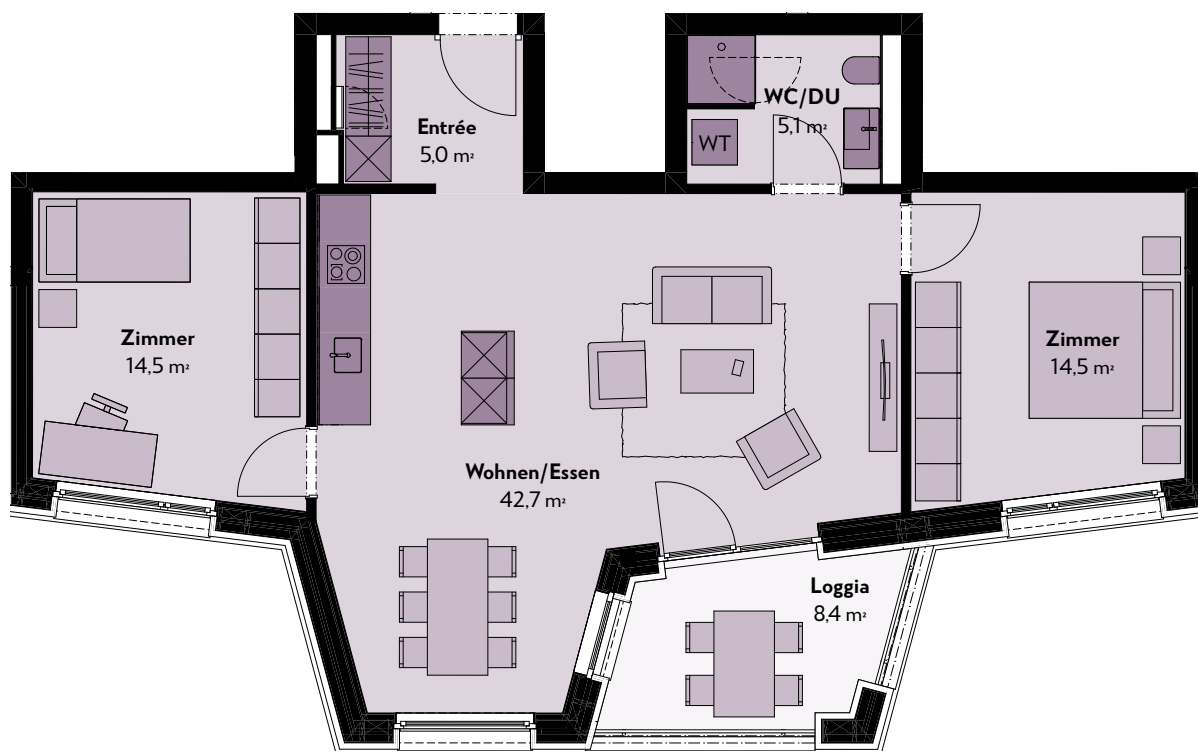

## 3.5-Zimmer-Wohnung

### 2. Obergeschoss

Papillionallee 111b, 3172 Niederwangen

<b>Wohnungsnummer</b>	2B_02_3
<b>Wohnfläche Brutto</b>	ca. 85 m <sup>2</sup>
<b>Loggia</b>	ca. 8 m <sup>2</sup>
<b>Raumhöhe</b>	ca. 2,45 m

0 1 2 5m