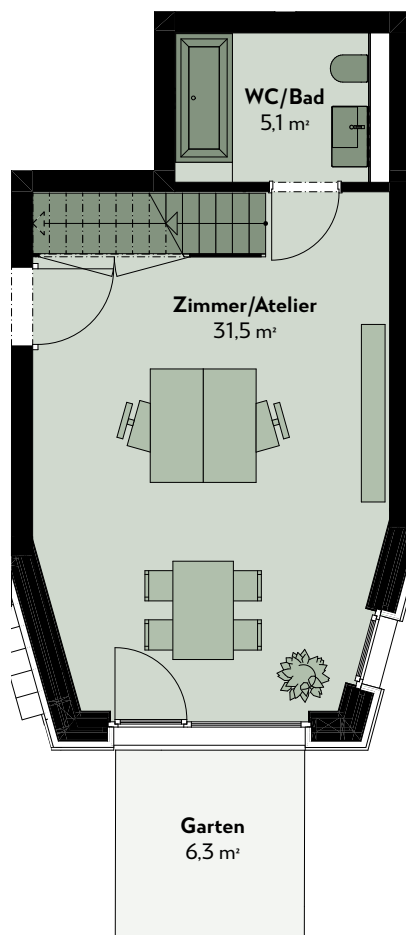

## 4.5-Zimmer-Wohnung Duplex

### Erdgeschoss - 1. Obergeschoss

Papillionallee 111b, 3172 Niederwangen

<b>Wohnungsnummer</b>	2B_00_3
<b>Wohnfläche Brutto</b>	ca. 122 m <sup>2</sup>
<b>Loggia</b>	ca. 8 m <sup>2</sup>
<b>Garten</b>	ca. 6 m <sup>2</sup>
<b>Raumhöhe</b>	ca. 2,45-2,62 m

0 1 2 5m  
MST. 1:100

0 1 2 5m

MST. 1:100