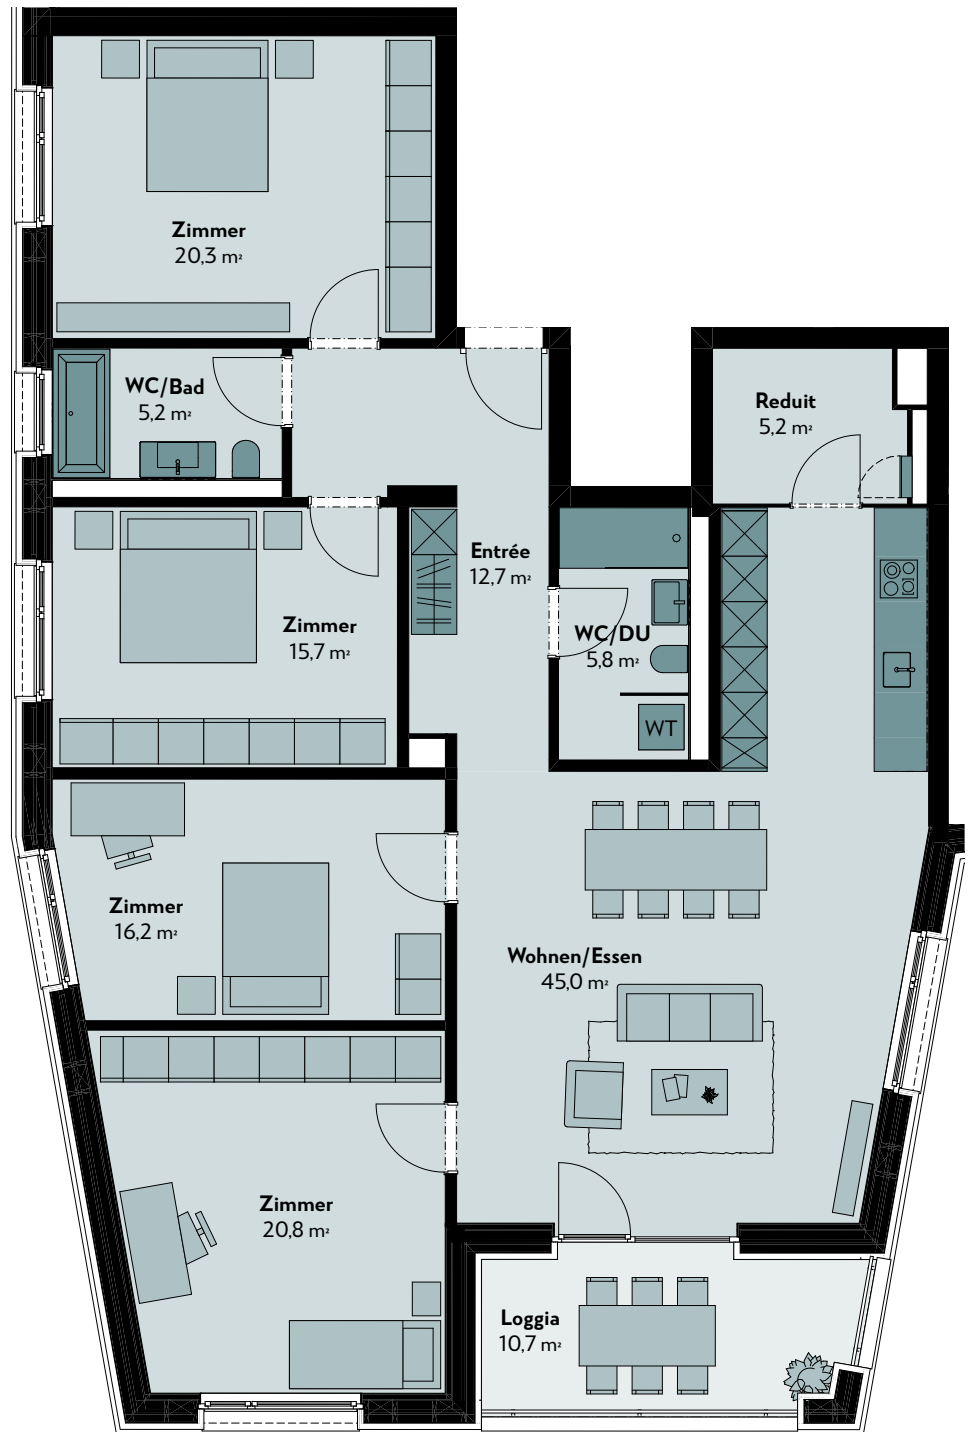

## 5.5-Zimmer-Wohnung

### 1. Obergeschoss

Papillionallee 111a, 3172 Niederwangen

<b>Wohnungsnummer</b>	2A_01_3
<b>Wohnfläche Brutto</b>	ca. 156 m <sup>2</sup>
<b>Loggia</b>	ca. 11 m <sup>2</sup>
<b>Raumhöhe</b>	ca. 2,45 m

0 1 2 5m  
MST. 1:100