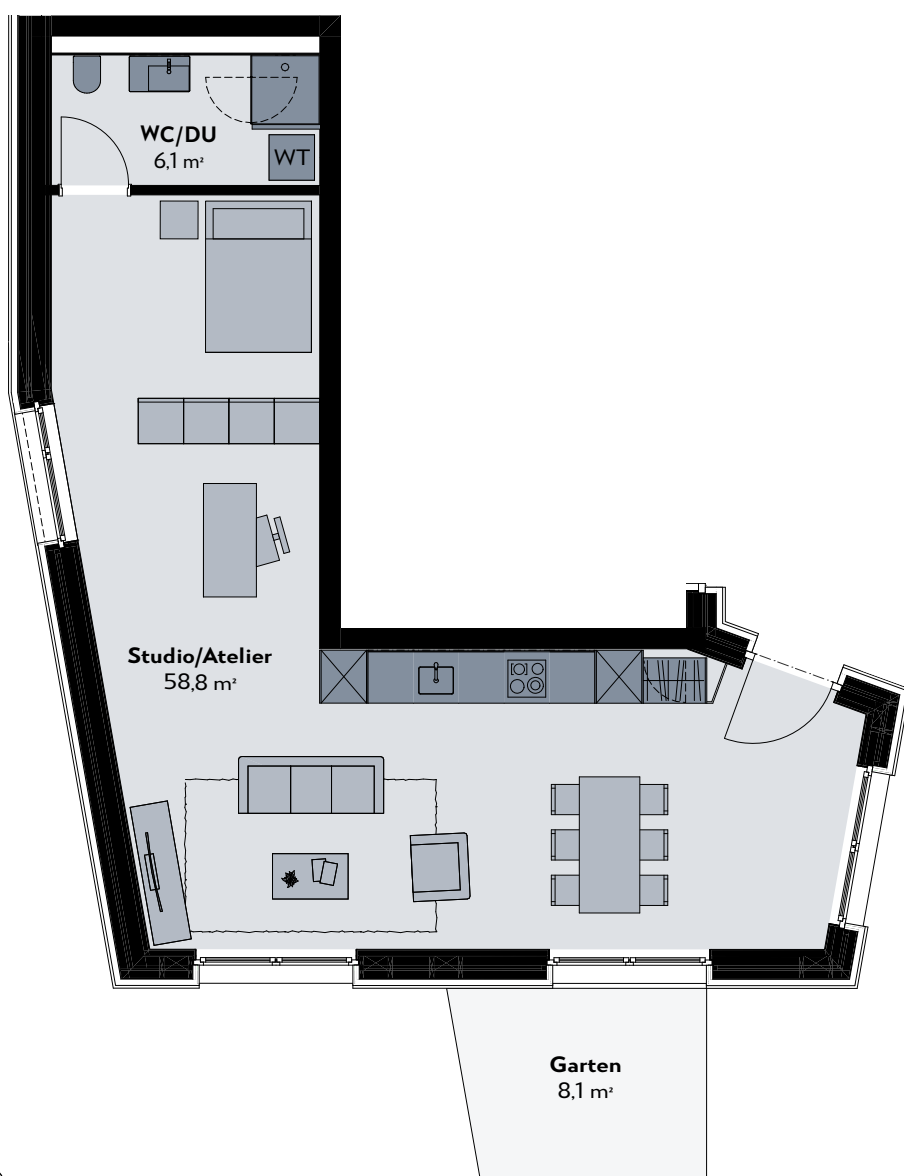

1.5-Zimmer-Wohnung

Erdgeschoss

Papillionallee 111a, 3172 Niederwangen

Wohnungsnummer 2A_00_3

Wohnfläche Brutto ca. 67 m²

Garten ca. 8 m²

Raumhöhe ca. 2,62 m

0 1 2 5m

MST. 1:100