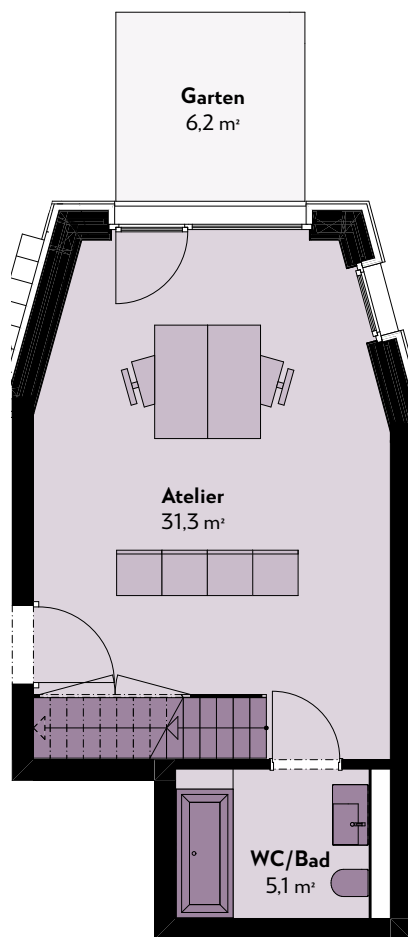

3.5-Zimmer-Wohnung Duplex

Erdgeschoss - 1. Obergeschoss

Papillionallee 117b, 3172 Niederwangen

Wohnungsnummer	1B_00_3
Wohnfläche Brutto	ca. 109 m ²
Loggia	ca. 8 m ²
Garten	ca. 6 m ²
Raumhöhe	ca. 2,45-2,62 m

0 1 2 5m
MST. 1:100

0 1 2 5m
MST. 1:100