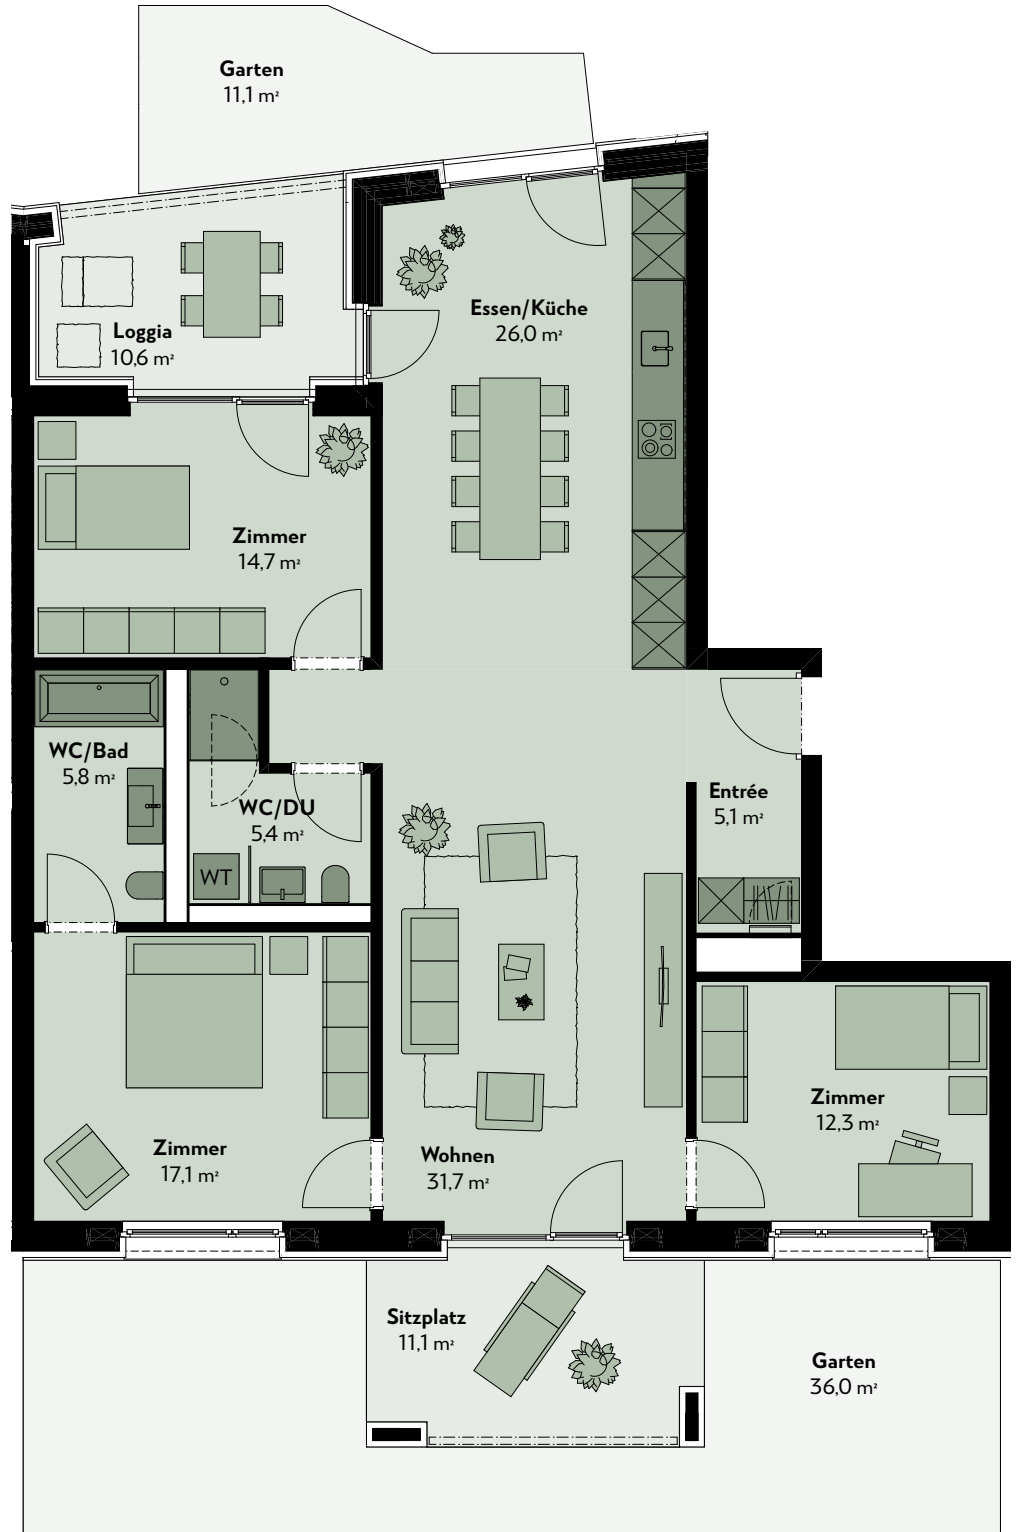

4.5-Zimmer-Wohnung

Erdgeschoss

Papillionallee 117b, 3172 Niederwangen

Wohnungsnummer	1B_00_1
Wohnfläche Brutto	ca. 125 m ²
Loggia	ca. 11 m ²
Sitzplatz	ca. 11 m ²
Garten	ca. 47 m ²
Raumhöhe	ca. 2,7 m

0 1 2 5m

MST. 1:100