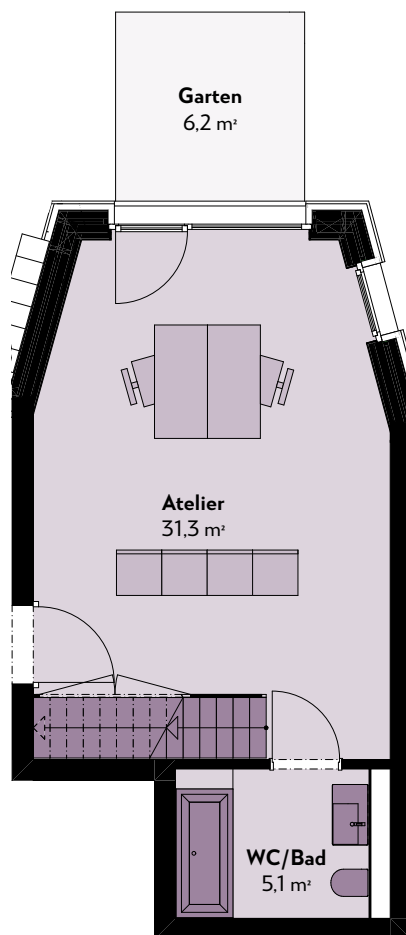

3.5-Zimmer-Wohnung Duplex

Erdgeschoss - 1. Obergeschoss

Papillionallee 117a, 3172 Niederwangen

Wohnungsnummer	1A_00_3
Wohnfläche Brutto	ca. 109 m ²
Loggia	ca. 8 m ²
Garten	ca. 6 m ²
Raumhöhe	ca. 2,45-2,62 m

0 1 2 5m
MST. 1:100