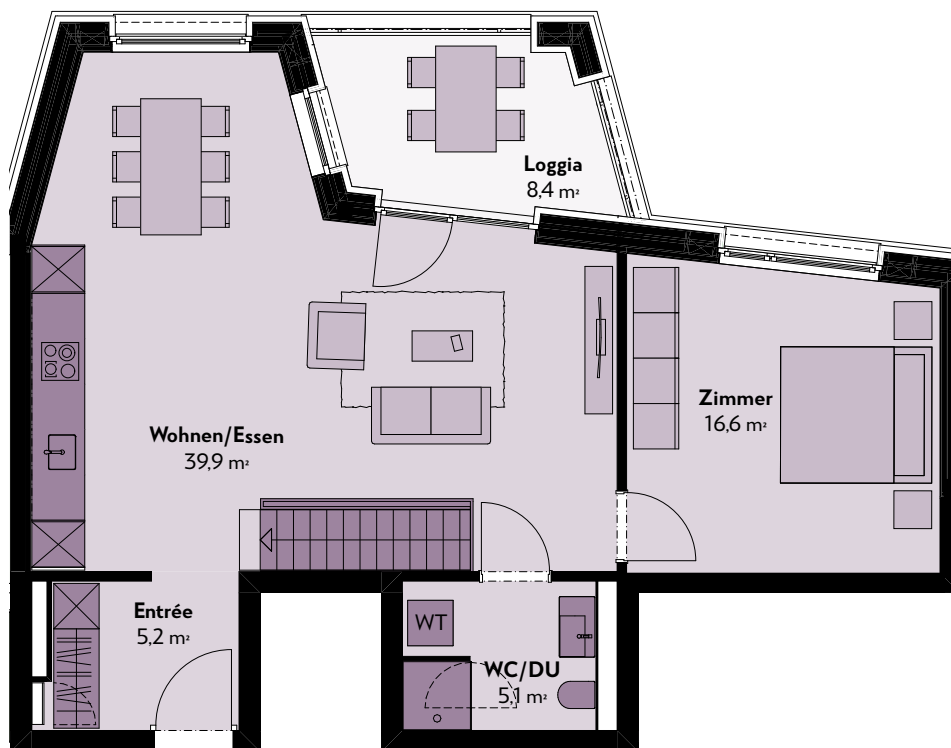

3.5-Zimmer-Wohnung Duplex

Erdgeschoss - 1. Obergeschoss

Papillionallee 117a, 3172 Niederwangen

Wohnungsnummer	1A_00_3
Wohnfläche Brutto	ca. 109 m ²
Loggia	ca. 8 m ²
Garten	ca. 6 m ²
Raumhöhe	ca. 2,45-2,62 m

0 1 2 5m
MST. 1:100